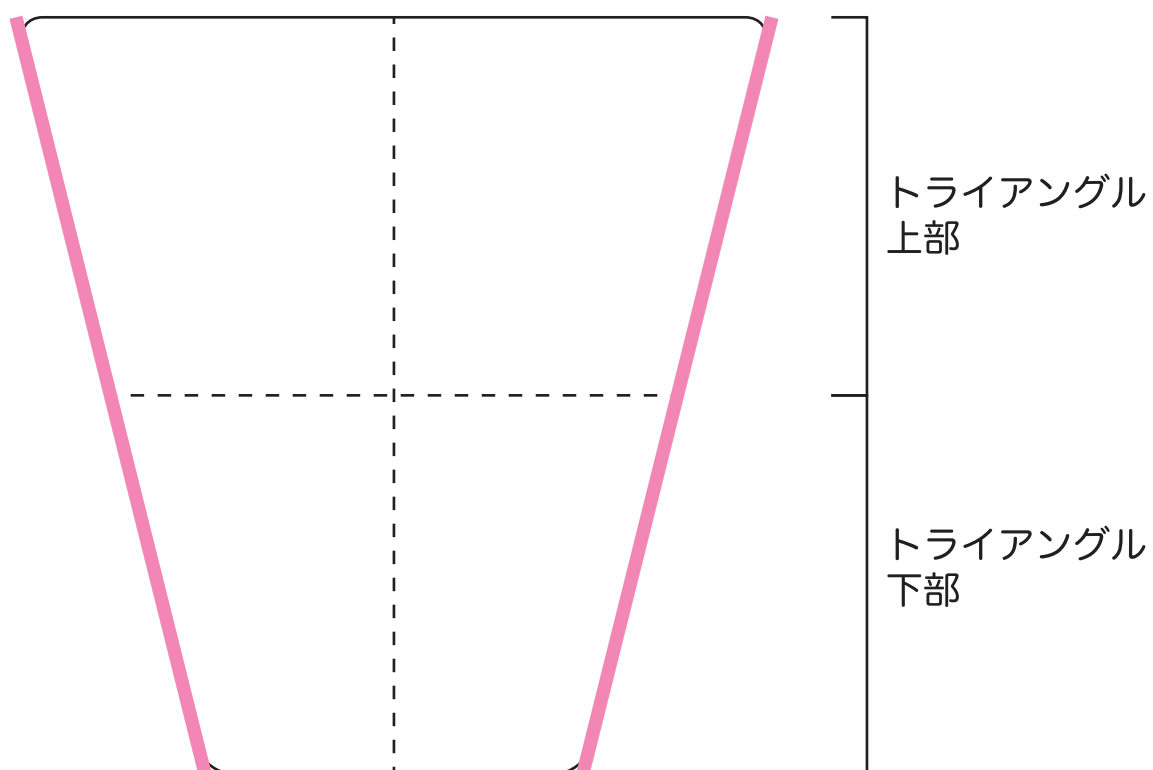

トライアングルシート

Vライン、トライアングル部の毛剃りをする際にお使いください。

<A4 出力時 実寸大>

プリントアウトして切り取って毛剃りする際の目安にご使用下さい。

上記シートの範囲がトライアングル部になり、
ピンクの線より外側がVラインになります。